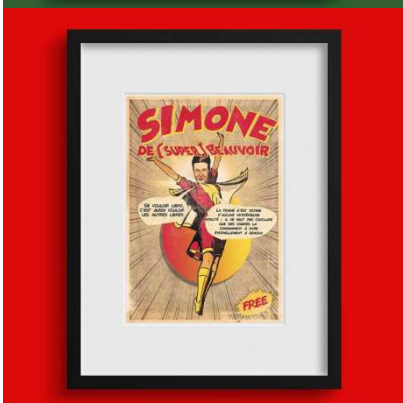

L'indéprimeuse - Les affiches - la librairie des Editions Lapin

Produit	L'indéprimeuse - Les affiches	
	Affiche - Indéprimeuse - Frida Kahlo	: -
	Affiche - Indéprimeuse - L'Amour flou	: -
	Affiche - Indéprimeuse - Le 28e jour	: -
	Affiche - Indéprimeuse - Petit musée des ponctuations sauvages	: -
	Affiche - Indéprimeuse - Petit musée érotypographique	: -
Référence	Affiche - Indéprimeuse - Petit musée érotypographique vu de dos	: -
	Affiche - Indéprimeuse - Simone de (super) Beauvoir	: -
	Affiche - Indéprimeuse - T'as pas l'impression de prendre toute la couverture	: -
	Affiche - Indéprimeuse - Vous pouvez pousser le cadre	: -
	Affiche - Indéprimeuse - _uel_ue chose man_ue	: -
	Affiche - Indéprimeuse - Frida Kahlo	: 20.83 EUR
	Affiche - Indéprimeuse - L'Amour flou	: 20.83 EUR
	Affiche - Indéprimeuse - Le 28e jour	: 20.83 EUR
	Affiche - Indéprimeuse - Petit musée des ponctuations sauvages	: 20.83 EUR
	Affiche - Indéprimeuse - Petit musée érotypographique	: 20.83 EUR
Prix	Affiche - Indéprimeuse - Petit musée érotypographique vu de dos	: 20.83 EUR
	Affiche - Indéprimeuse - Simone de (super) Beauvoir	: 20.83 EUR
	Affiche - Indéprimeuse - T'as pas l'impression de prendre toute la couverture	: 20.83 EUR
	Affiche - Indéprimeuse - Vous pouvez pousser le cadre	: 20.83 EUR
	Affiche - Indéprimeuse - _uel_ue chose man_ue	: 20.83 EUR

Image produit

Description

Des affiches pour les amoureux de la typographie, de polices sexy, de parodie, de littérature, d'arts, des jeux de mots, ... Bref, il y en a pour tous les goûts !L'Indéprimeuse s'amuse à jouer avec les codes - typographiques, mais pas que - pour notre plus grand plaisir.

Impression de qualité sur papier Vergé Rives 320 g, livré dans son fourreau, dimension 240 x 300 mm.Vendu sans l'encadrement.
