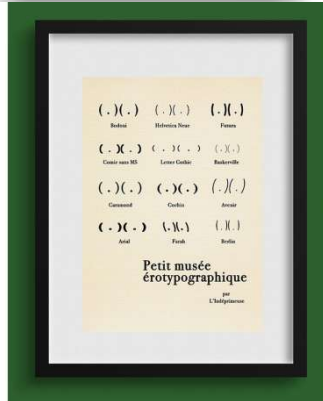

L'indéprimeuse - Les affiches - la librairie des Editions Lapin

Produit	L'indéprimeuse - Les affiches	
	Affiche - Indéprimeuse - Frida Kahlo	: -
	Affiche - Indéprimeuse - L'Amour flou	: -
	Affiche - Indéprimeuse - Le 28e jour	: -
	Affiche - Indéprimeuse - Petit musée des ponctuations sauvages	: -
	Affiche - Indéprimeuse - Petit musée érotypographique	: -
Référence	Affiche - Indéprimeuse - Petit musée érotypographique vu de dos	: -
	Affiche - Indéprimeuse - Simone de (super) Beauvoir	: -
	Affiche - Indéprimeuse - T'as pas l'impression de prendre toute la couverture	: -
	Affiche - Indéprimeuse - Vous pouvez pousser le cadre	: -
	Affiche - Indéprimeuse - _uel_ue chose man_ue	: -
	Affiche - Indéprimeuse - Frida Kahlo	: 20.83 EUR
	Affiche - Indéprimeuse - L'Amour flou	: 20.83 EUR
	Affiche - Indéprimeuse - Le 28e jour	: 20.83 EUR
	Affiche - Indéprimeuse - Petit musée des ponctuations sauvages	: 20.83 EUR
	Affiche - Indéprimeuse - Petit musée érotypographique	: 20.83 EUR
Prix	Affiche - Indéprimeuse - Petit musée érotypographique vu de dos	: 20.83 EUR
	Affiche - Indéprimeuse - Simone de (super) Beauvoir	: 20.83 EUR
	Affiche - Indéprimeuse - T'as pas l'impression de prendre toute la couverture	: 20.83 EUR
	Affiche - Indéprimeuse - Vous pouvez pousser le cadre	: 20.83 EUR
	Affiche - Indéprimeuse - _uel_ue chose man_ue	: 20.83 EUR

Image produit

Description

Des affiches pour les amoureux de la typographie, de polices sexy, de parodie, de littérature, d'arts, des jeux de mots, ... Bref, il y en a pour tous les goûts !L'Indéprimeuse s'amuse à jouer avec les codes - typographiques, mais pas que - pour notre plus grand plaisir.

Impression de qualité sur papier Vergé Rives 320 g, livré dans son fourreau, dimension 240 x 300 mm.Vendu sans l'encadrement.
