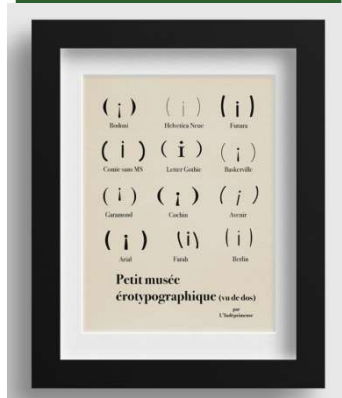

L'indéprimeuse - Les affiches - la librairie des Editions Lapin

Produit	L'indéprimeuse - Les affiches	
	Affiche - Indéprimeuse - Frida Kahlo	: -
	Affiche - Indéprimeuse - L'Amour flou	: -
	Affiche - Indéprimeuse - Le 28e jour	: -
	Affiche - Indéprimeuse - Petit musée des ponctuations sauvages	: -
	Affiche - Indéprimeuse - Petit musée érotypographique	: -
Référence	Affiche - Indéprimeuse - Petit musée érotypographique vu de dos	: -
	Affiche - Indéprimeuse - Simone de (super) Beauvoir	: -
	Affiche - Indéprimeuse - T'as pas l'impression de prendre toute la couverture	: -
	Affiche - Indéprimeuse - Vous pouvez pousser le cadre	: -
	Affiche - Indéprimeuse - _uel_ue chose man_ue	: -
	Affiche - Indéprimeuse - Frida Kahlo	: 20.83 EUR
	Affiche - Indéprimeuse - L'Amour flou	: 20.83 EUR
	Affiche - Indéprimeuse - Le 28e jour	: 20.83 EUR
	Affiche - Indéprimeuse - Petit musée des ponctuations sauvages	: 20.83 EUR
	Affiche - Indéprimeuse - Petit musée érotypographique	: 20.83 EUR
Prix	Affiche - Indéprimeuse - Petit musée érotypographique vu de dos	: 20.83 EUR
	Affiche - Indéprimeuse - Simone de (super) Beauvoir	: 20.83 EUR
	Affiche - Indéprimeuse - T'as pas l'impression de prendre toute la couverture	: 20.83 EUR
	Affiche - Indéprimeuse - Vous pouvez pousser le cadre	: 20.83 EUR
	Affiche - Indéprimeuse - _uel_ue chose man_ue	: 20.83 EUR

Image produit

Description

Des affiches pour les amoureux de la typographie, de polices sexy, de parodie, de littérature, d'arts, des jeux de mots, ... Bref, il y en a pour tous les goûts !L'Indéprimeuse s'amuse à jouer avec les codes - typographiques, mais pas que - pour notre plus grand plaisir.

Impression de qualité sur papier Vergé Rives 320 g, livré dans son fourreau, dimension 240 x 300 mm.Vendu sans l'encadrement.
